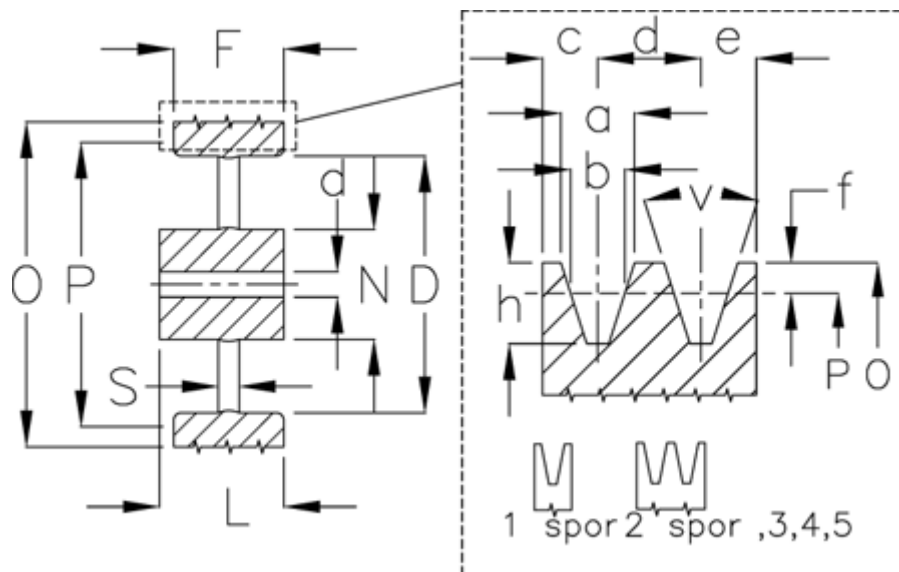

Varenummer: 60410163002  
 Beskrivelse: Uboret kileremsskive B 630/2

## Mål

Antal spor = 2  
 D = 588  
 d = 25  
 F = 44.0  
 L = 65  
 N = 100  
 O = 637.0  
 P = 630

S = 20  
 Type = B